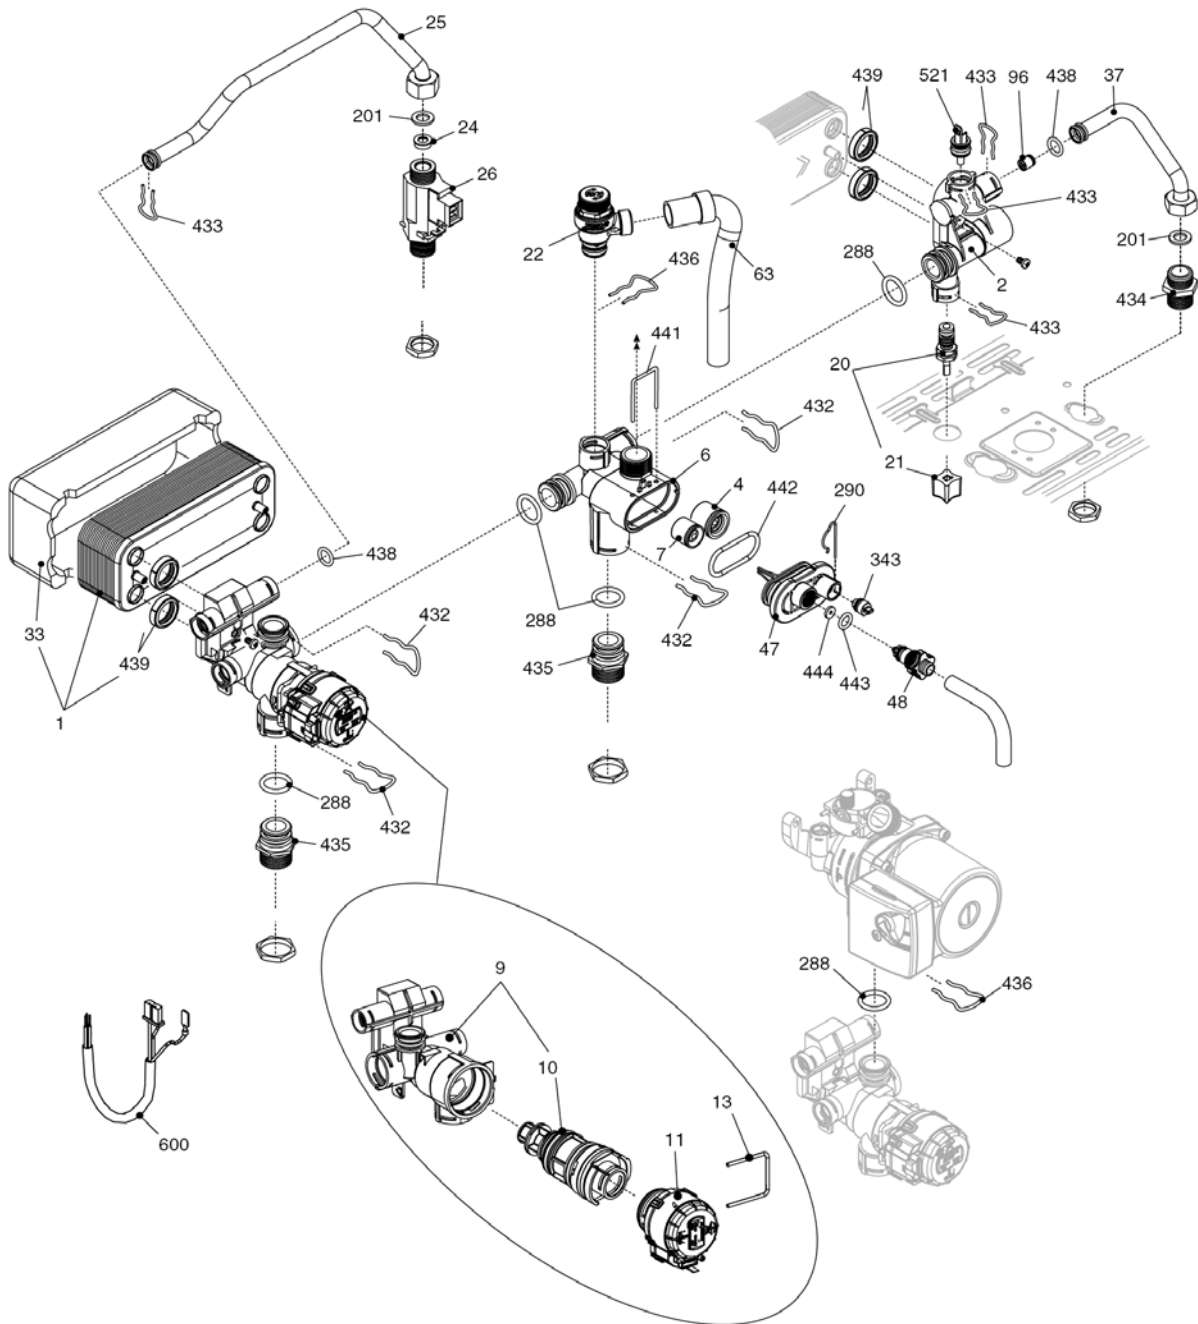

# City 35 CSI

MODEL	PART NUMBER	
City 35 CSI	MTN 20049747 (G9Z)	GPL -

Russia

Cod.E676 Rev.1.0 (10/2012)

## КОРПУС, ОБЛИЦОВКА, ПАНЕЛЬ УПРАВЛЕНИЯ

**City 35 CSI****КОРПУС, ОБЛИЦОВКА, ПАНЕЛЬ УПРАВЛЕНИЯ**

<b>№</b>	<b>Наименование</b>	<b>Артикул</b>
1	Рама котла	20052296
12	Термоманометр	20049617
18	Ручка	20049616
20	Электронная плата	20049611
26	Панель управления	20050169
27	Ручка	20028780
31	Облицовка	20052297
34	Ручка	20049610
226	Клипсы	5128
300	Кабель низкого напряжения	20013588
300	Кабель электропитания	20005572
300	Кабель электропитания	1547

№	Наименование	Артикул
1	Теплообменник ГВС	10024627
2	Муфта	10026151
4	Обратный клапан	10025056
6	Узел байпаса	10024641
7	Клапан байпаса	2047
9	Трехходовой клапан в сборе	20021496
10	Трехходовой клапан	20043594
11	Сервопривод	20017594
13	Клипсы	20017598
20	Кран подпитки	20035649
21	Ручка крана подпитки	20035648
22	Сбросной клапан	20043820
24	Ограничитель протока	10026042
25	Патрубок	10025839
26	Датчик протока	20069786
33	Теплоизоляция теплообменника	20007047
37	Патрубок	10025840
47	Крышка узла байпаса	10024643
48	Заглушка	10024646
63	Патрубок	10025058
96	Обратный клапан	10021625
201	Прокладка	5026
288	Сальник	6898
290	Клипсы	2165
343	Сливной кран	2216
432	Клипсы	10024958
433	Клипсы	10024986
434	Муфта	10024985
435	Муфта	10025059
436	Клипсы	10025062
438	Сальник	10024988
439	Прокладка	10025067
441	Клипсы	10025063
442	Сальник	10025065
443	Сальник	10025064
444	Прокладка	10025066
521	Датчик NTC	10027351
600	Кабель сервопривода	20017596

№	Наименование	Артикул
1	Расширительный бак	2573
2	Патрубок	10025188
3	Циркуляционный насос	10027571
4	Воздухоотводчик	10025485
6	Патрубок	10027741
7	Патрубок	2051
8	Теплообменник ГВС	10020513
9	Патрубок	10020519
10	Патрубок	10027742
200	Прокладка	5023
201	Прокладка	5026
287	Аварийный датчик температуры	2258
290	Клипсы	2165
299	Прокладка	10022726
520	Датчик NTC	10027352
619	Реле давления	20003181
624	Клипсы	5472