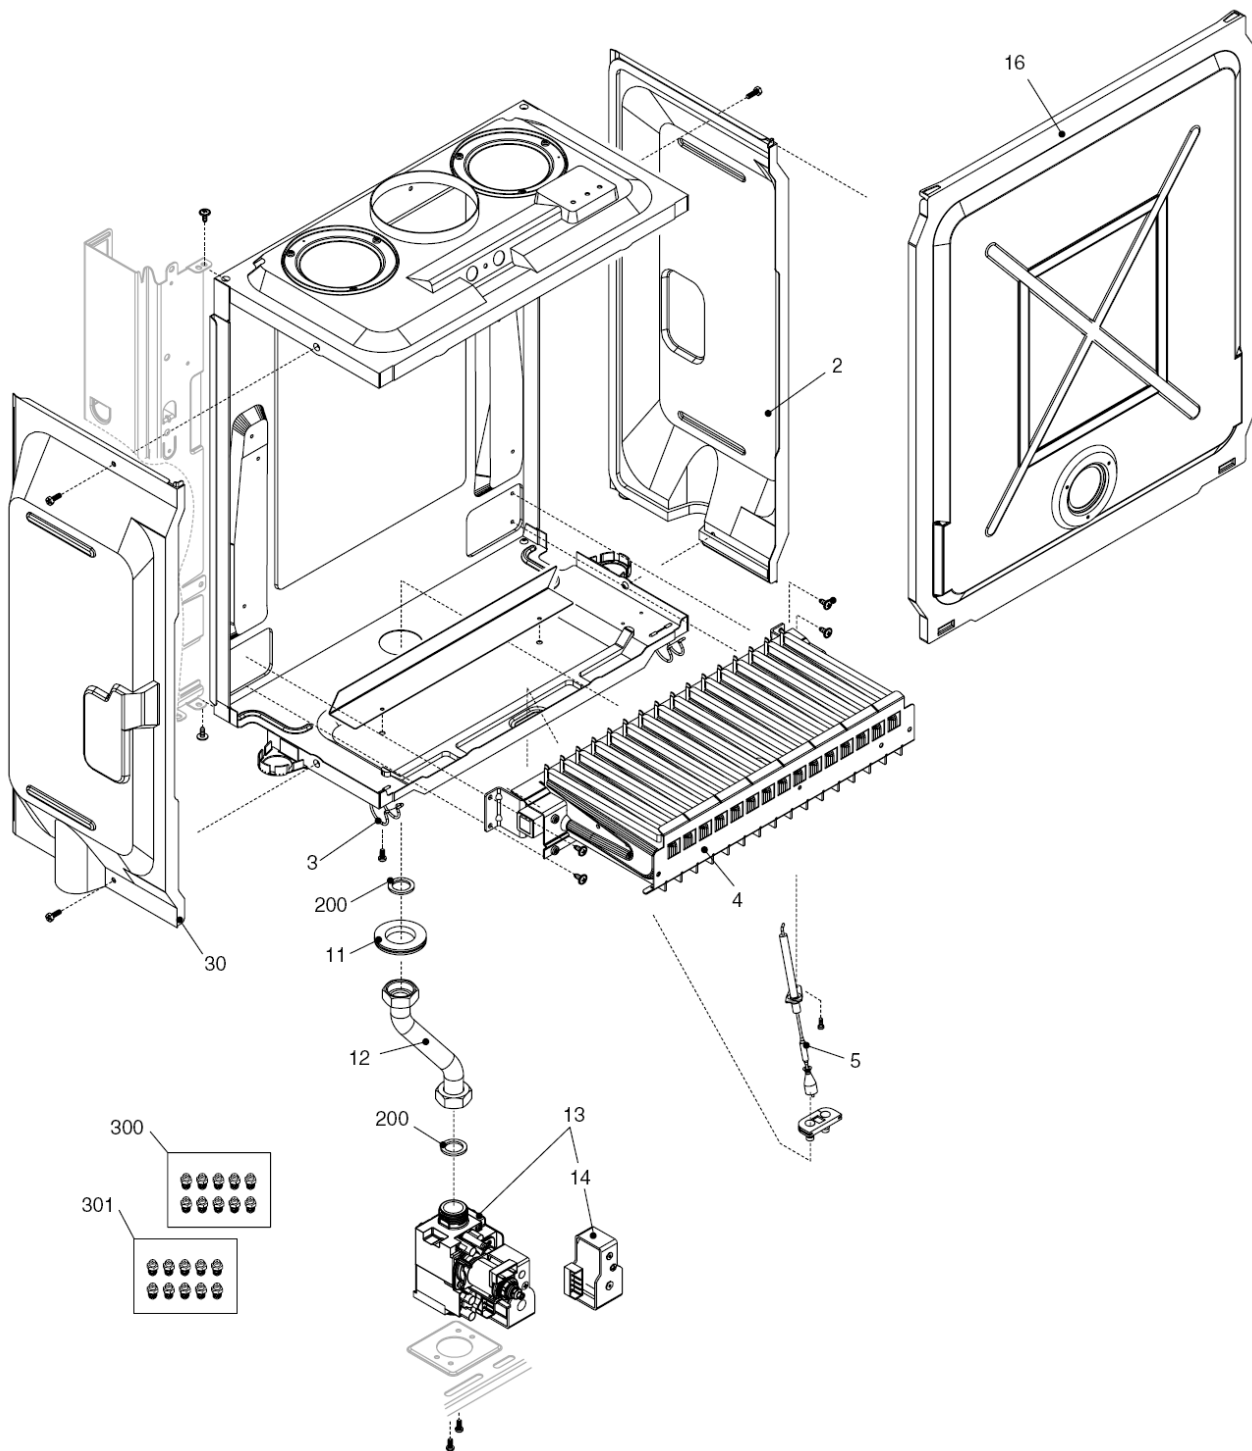

№	Наименование	Артикул
2	Боковая панель камеры сгорания	2059
3	Защелка	0442
4	Горелка	10027738
5	Электрод розжига	20049613
11	Кольцо	5927
12	Патрубок	10028044
13	Газовая арматура	20007784
14	Блок соленоидов	20040675
16	Крышка воздушной камеры	10020430
30	Боковая панель камеры сгорания	2060
200	Прокладка	5023
300	Комплект перевода на природный газ	01005286
301	Комплект перевода на сжиженный газ	01005285