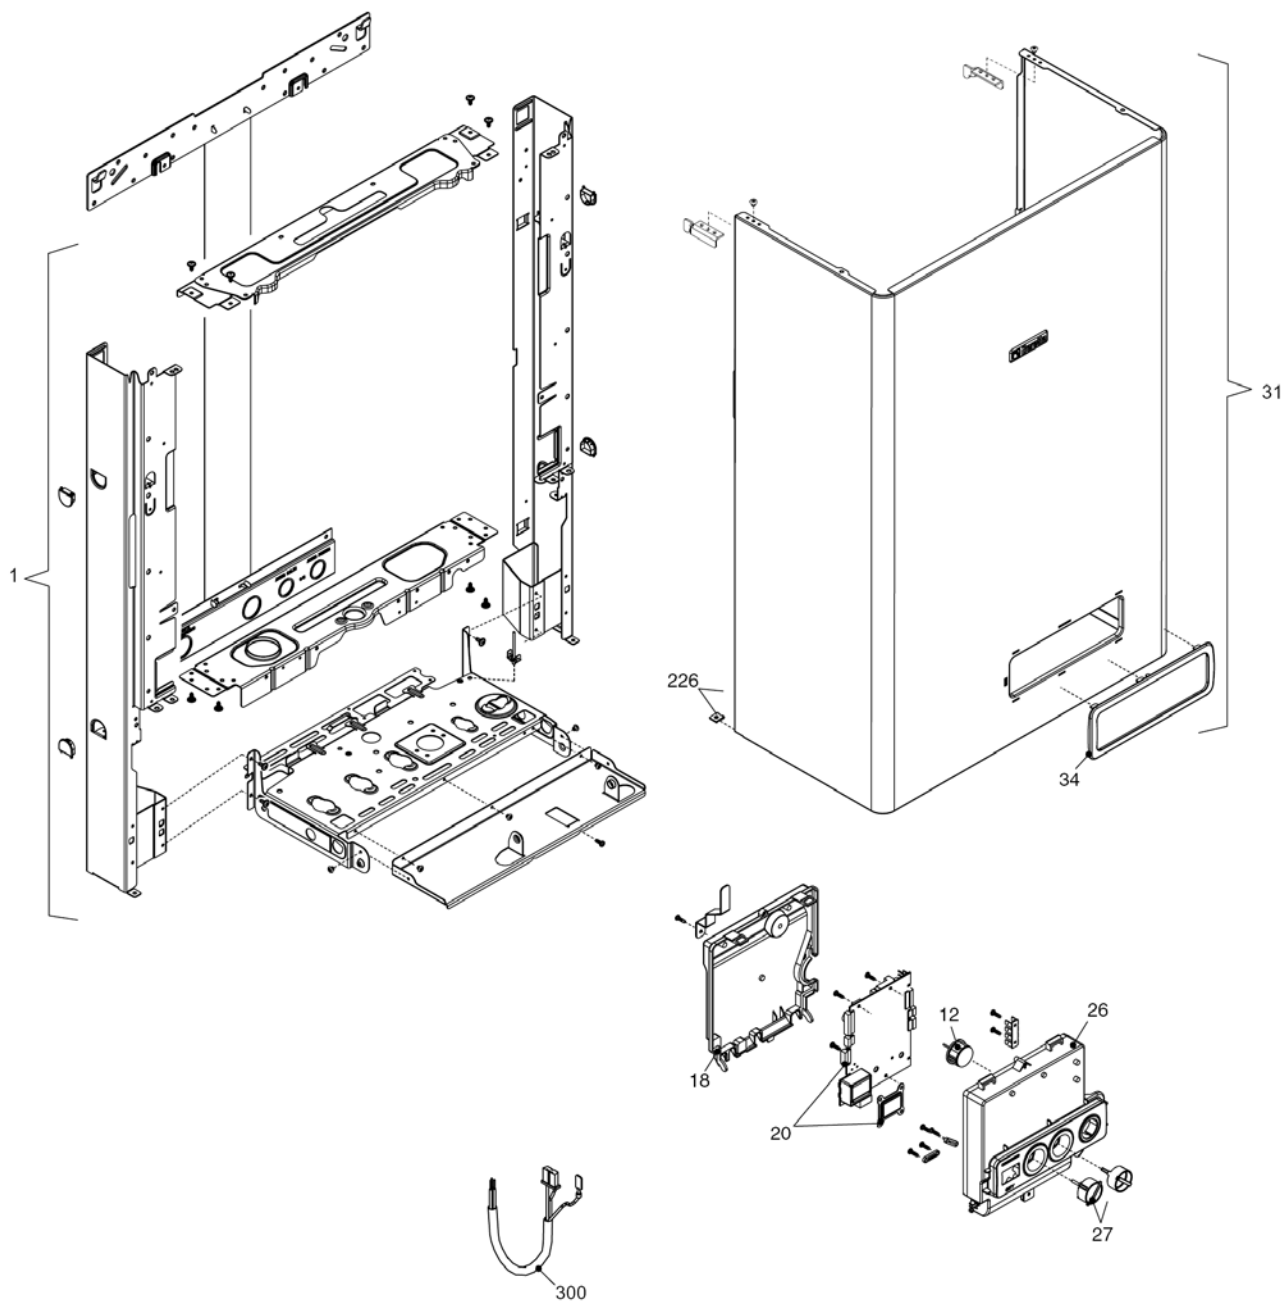

## КОРПУС, ОБЛИЦОВКА, ПАНЕЛЬ УПРАВЛЕНИЯ

**City 35 CSI****КОРПУС, ОБЛИЦОВКА, ПАНЕЛЬ УПРАВЛЕНИЯ**

<b>№</b>	<b>Наименование</b>	<b>Артикул</b>
1	Рама котла	20052296
12	Термоманометр	20049617
18	Ручка	20049616
20	Электронная плата	20049611
26	Панель управления	20050169
27	Ручка	20028780
31	Облицовка	20052297
34	Ручка	20049610
226	Клипсы	5128
300	Кабель низкого напряжения	20013588
300	Кабель электропитания	20005572
300	Кабель электропитания	1547