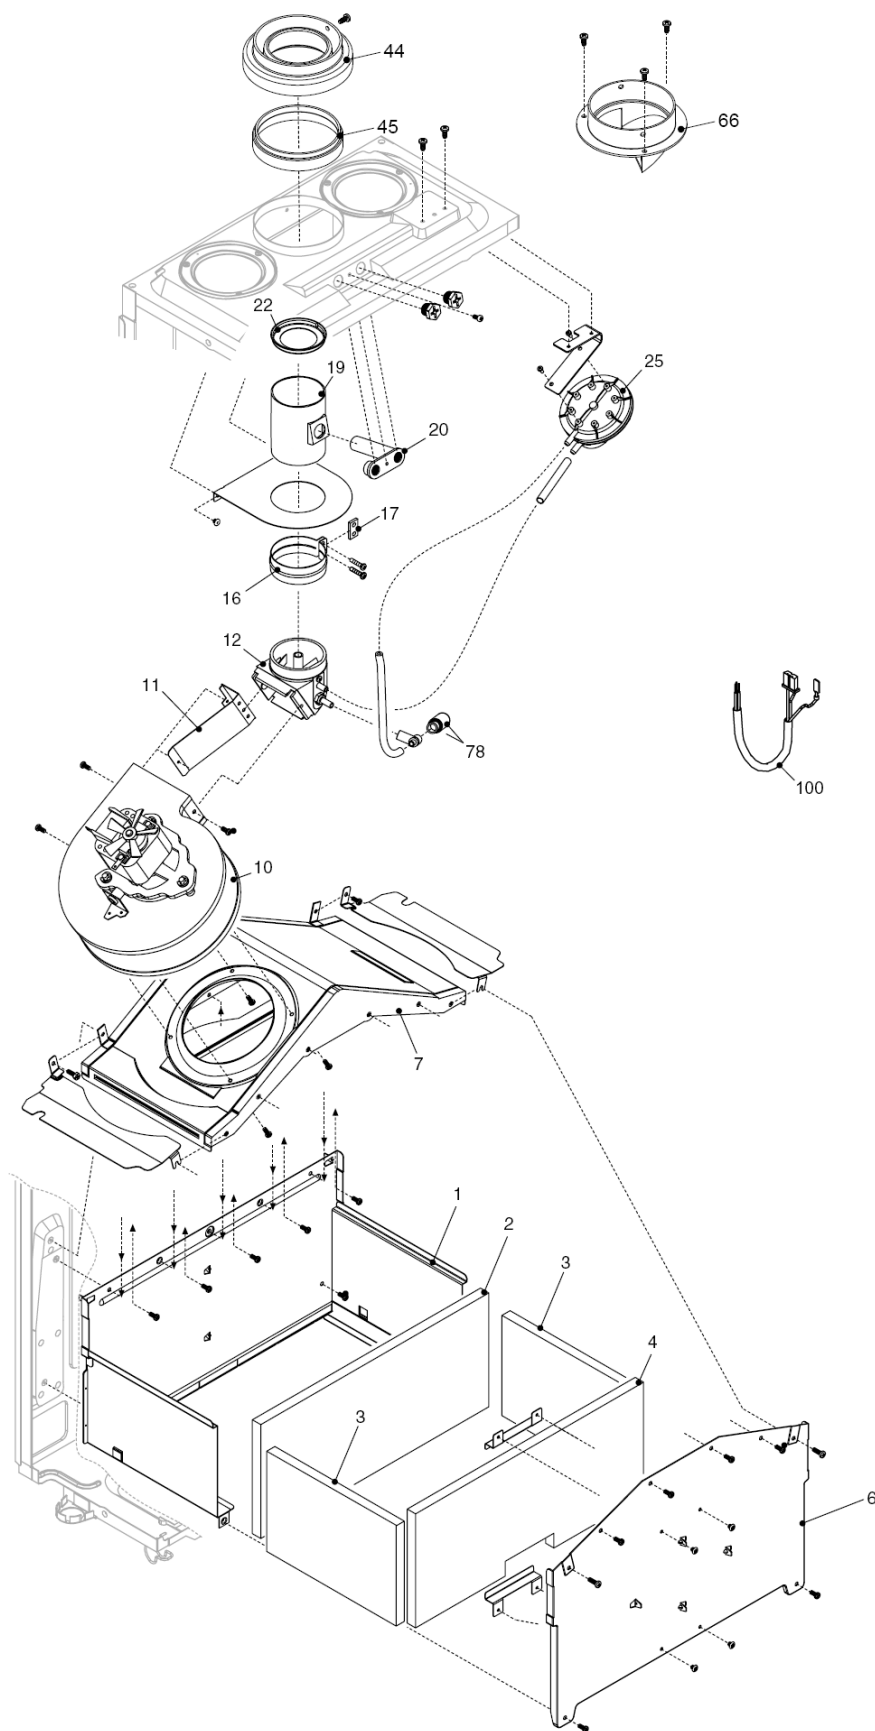

№	Наименование	Артикул
1	Камера сгорания в сборе	10024751
2	Теплоизоляция задняя	10020518
3	Теплоизоляция боковая	5271
4	Теплоизоляция передняя	10020517
6	Передняя панель камеры сгорания	10024794
7	Крышка	1968
10	Вентилятор	10024577
11	Дефлектор	5742
12	Патрубок дымоудаления	20052298
16	Хомут	5916
17	Прокладка	5917
18	Верхний воздушный дефлектор	5923
19	Патрубок	8083
20	Группа штуцеров газоанализа	10026933
22	Дроссельная шайба	20020381
25	Прессостат	20052299
44	Фланец	8519
45	Прокладка	20060992
66	Дефлектор	20060991
78	Конденсатосборник	20052303
100	Проводка	20052300
100	Проводка	20052301
100	Кабель вентилятора	10028372