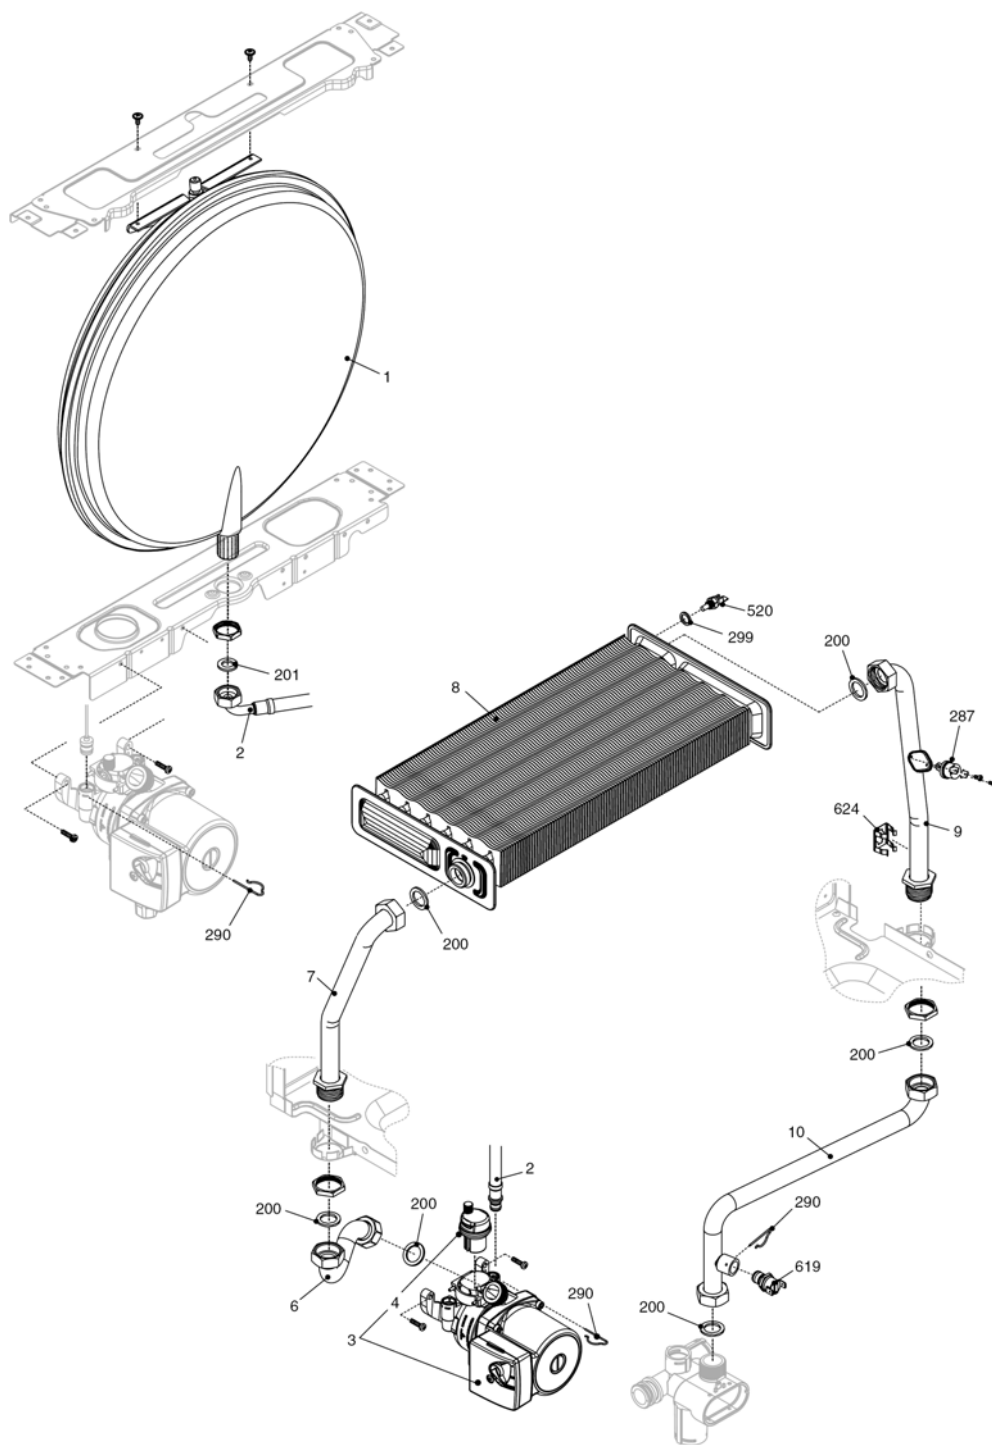

## КОРПУС, ОБЛИЦОВКА, ПАНЕЛЬ УПРАВЛЕНИЯ

**City 35 CSI****КОРПУС, ОБЛИЦОВКА, ПАНЕЛЬ УПРАВЛЕНИЯ**

<b>№</b>	<b>Наименование</b>	<b>Артикул</b>
1	Рама котла	20052296
12	Термоманометр	20049617
18	Ручка	20049616
20	Электронная плата	20049611
26	Панель управления	20050169
27	Ручка	20028780
31	Облицовка	20052297
34	Ручка	20049610
226	Клипсы	5128
300	Кабель низкого напряжения	20013588
300	Кабель электропитания	20005572
300	Кабель электропитания	1547

№	Наименование	Артикул
1	Теплообменник ГВС	10024627
2	Муфта	10026151
4	Обратный клапан	10025056
6	Узел байпаса	10024641
7	Клапан байпаса	2047
9	Трехходовой клапан в сборе	20021496
10	Трехходовой клапан	20043594
11	Сервопривод	20017594
13	Клипсы	20017598
20	Кран подпитки	20035649
21	Ручка крана подпитки	20035648
22	Сбросной клапан	20043820
24	Ограничитель протока	10026042
25	Патрубок	10025839
26	Датчик протока	20069786
33	Теплоизоляция теплообменника	20007047
37	Патрубок	10025840
47	Крышка узла байпаса	10024643
48	Заглушка	10024646
63	Патрубок	10025058
96	Обратный клапан	10021625
201	Прокладка	5026
288	Сальник	6898
290	Клипсы	2165
343	Сливной кран	2216
432	Клипсы	10024958
433	Клипсы	10024986
434	Муфта	10024985
435	Муфта	10025059
436	Клипсы	10025062
438	Сальник	10024988
439	Прокладка	10025067
441	Клипсы	10025063
442	Сальник	10025065
443	Сальник	10025064
444	Прокладка	10025066
521	Датчик NTC	10027351
600	Кабель сервопривода	20017596